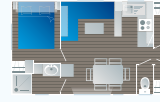

7,8 x 4 m 0 à 7 ans 1/4 pers.

	Saison Verte	Saison Bleue	Saison Orange	Saison Mauve	Saison Rouge
06/04 → 08/04 28/04 → 30/04 05/05 → 07/05 17/05 → 19/05	08/05 → 16/05 20/05 → 25/05 28/05 → 22/06 08/09 → 30/09	09/04 → 27/04 01/05 → 04/05 23/06 → 29/06 01/09 → 07/09	30/06 → 06/07	07/07 → 13/07 25/08 → 31/08	14/07 → 24/08
3 nuits minimum	2 nuits minimum	2 nuits minimum	3 nuits minimum	7 nuits minimum	7 nuits minimum
128 €	128 €	79 €	83 €	111 €	128 €